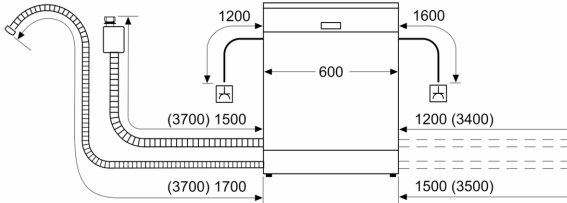

**Серия 4, Съдомиялна за пълно  
вграждане, 60 см, Vario hinge  
SMH4NVX00E**

измерване в мм

△ контакт  
○ стойности с комплекта за удължение

Размери в мм