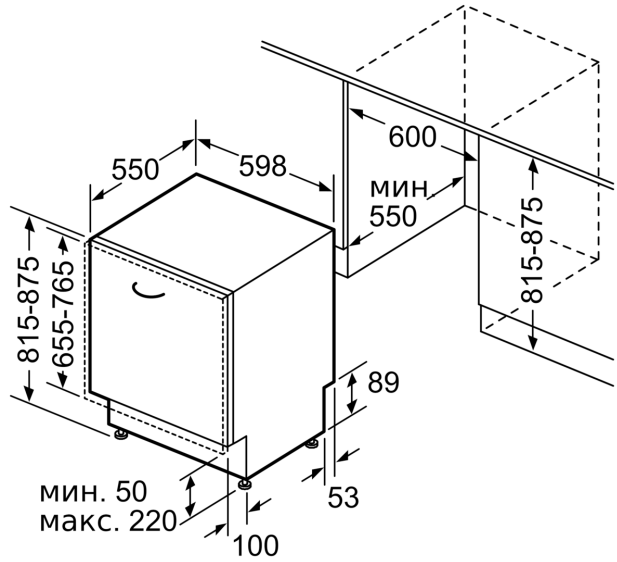

**Серия 4, Съдомиялна за пълно  
вграждане, 60 см, Vario hinge  
SMH4NVX00E**

измерване в мм

△ контакт  
○ стойности с комплекта за удължение

Размери в мм